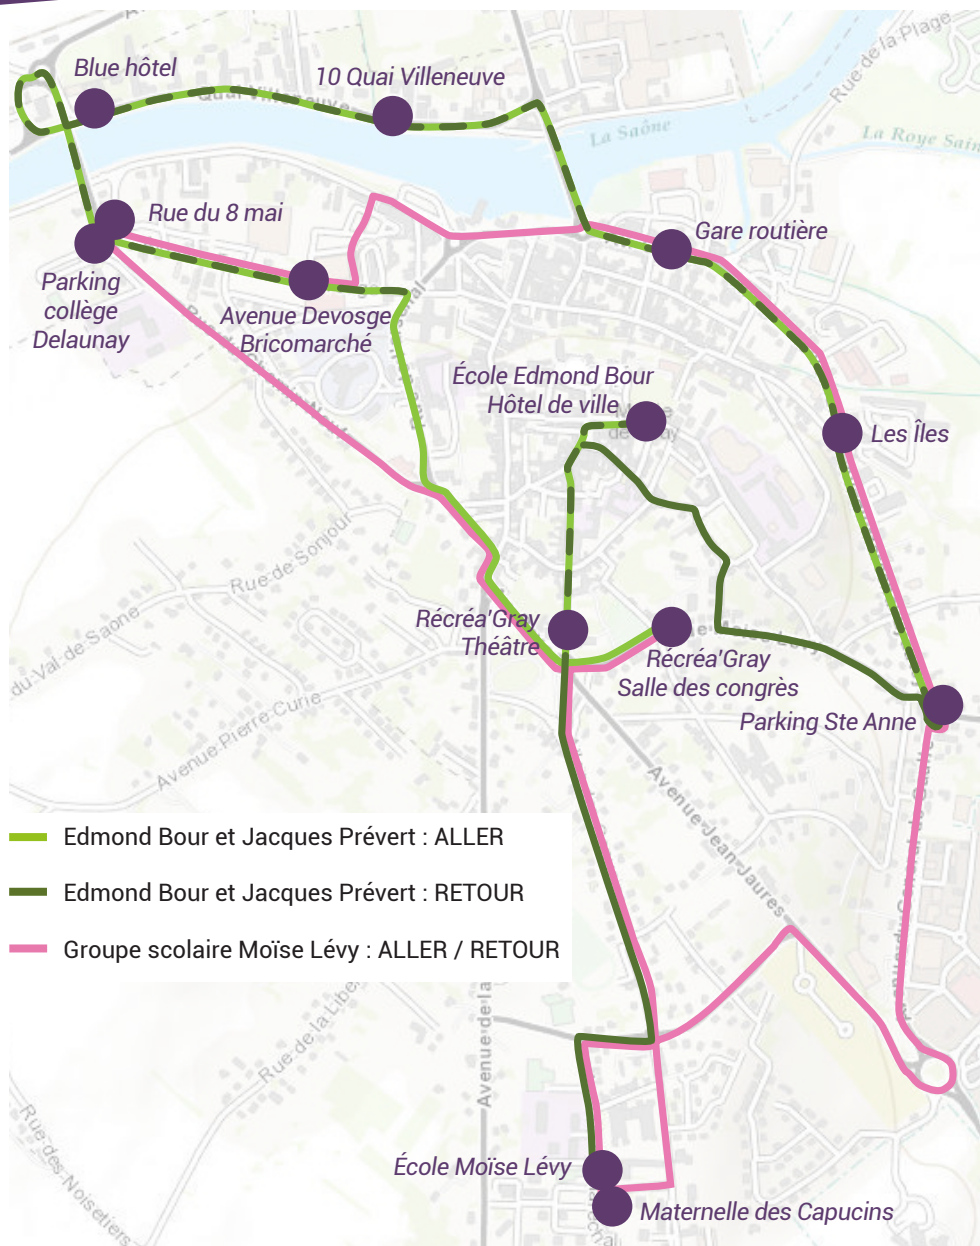

- Edmond Bour et Jacques Prévert : ALLER
- Edmond Bour et Jacques Prévert : RETOUR
- Groupe scolaire Moïse Lévy : ALLER / RETOUR

TRANSPORT EDMOND BOUR ET JACQUES PRÉVERT

- 08H05 • 13H05 : Parking Ste Anne (devant Gray'ne d'éveil)
- 08H07 • 13H07 : Les Îles
- 08H10 • 13H10 : Gare routière
- 08H15 • 13H15 : 10 Quai Villeneuve
- 08H16 • 13H16 : Blue hôtel
- 08H18 • 13H18 : Rue du 8 mai
- 08H20 • 13H20 : Avenue Devosge (Bricomarché)
- • 13H25 : Récréa'Gray (Salle des congrès)
- 08H30 • 13H30 : Écoles Edmond Bour et Prévert (Hôtel de ville)
- 11H25 • - : École Moïse Lévy (cantine)
- 11H30 • - : Récréa'Gray (Salle des congrès)
- 11H35 • 16H35 : Écoles Edmond Bour et Prévert (Hôtel de ville)
- 11H38 • - : Récréa'Gray (Salle des congrès)
- 11H40 • 16H38 : Parking Ste Anne (devant Gray'ne d'éveil)
- 11H43 • 16H40 : Les Îles
- 11H45 • 16H43 : Gare routière
- 11H50 • 16H45 : 10 Quai Villeneuve
- 11H55 • 16H55 : Blue hôtel
- 12H00 • 17H00 : Rue du 8 mai
- 12H05 • 17H05 : Avenue Devosge (Bricomarché)

TRANSPORT GROUPE SCOLAIRE MOÏSE LÉVY

- 08H00 • 13H10 : Récréa'Gray (salle des congrès)
- • 13H20 : École Moïse Lévy
- 08H05 • 13H23 : Parking Ste Anne (devant Gray'ne d'éveil)
- 08H10 • 13H25 : Les Îles
- 08H12 • 13H28 : Gare routière
- 08H17 • 13H30 : Avenue Devosge (Bricomarché)
- 08H20 • 13H32 : Parking Collège Delaunay
- 08H25 • 13H35 : Écoles des Capucins et Moïse Lévy
- 11H15 • 16H15 : Récréa'Gray (Prise en charge accompagnateur)
- 11H25 • 16H25 : Maternelle Capucins
- 11H30 • 16H30 : École Moïse Lévy
- 11H33 • 16H33 : Parking Ste Anne
- 11H35 • 16H35 : Les Îles
- 11H38 • 16H38 : Gare routière
- 11H40 • 16H40 : Avenue Devosge (Bricomarché)
- 11H42 • 16H42 : Parking Collège Delaunay
- 11H45 • 16H45 : Récréa'Gray (salle des congrès)