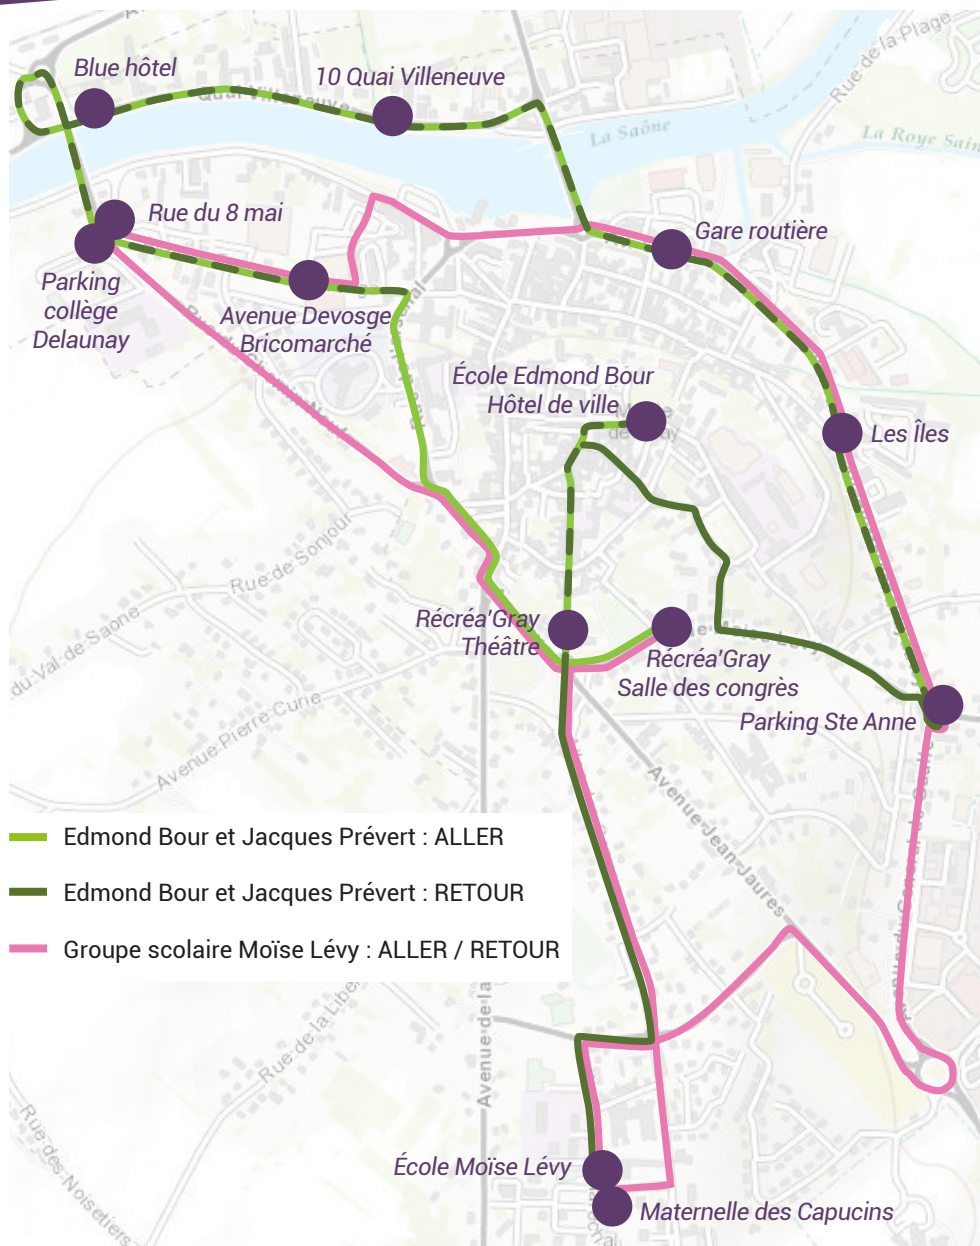

- Edmond Bour et Jacques Prévert : ALLER
- Edmond Bour et Jacques Prévert : RETOUR
- Groupe scolaire Moïse Lévy : ALLER / RETOUR

TRANSPORT EDMOND BOUR ET JACQUES PRÉVERT

- 08H05 • 13H05 : Parking Ste Anne (devant Gray'ne d'éveil)
- 08H10 • 13H10 : Les Îles
- 08H13 • 13H13 : Gare routière
- 08H15 • 13H15 : 10 Quai Villeneuve
- 08H16 • 13H16 : Blue hôtel
- 08H18 • 13H18 : Rue du 8 mai
- 08H20 • 13H20 : Avenue Devosge (Bricomarché)
- • 13H25 : Récréa'Gray (Salle des congrès)
- 08H30 • 13H30 : Écoles Edmond Bour et Prévert (Hôtel de ville)
- 11H25 • - : École Moïse Lévy (cantine)
- 11H30 • - : Récréa'Gray (Salle des congrès)
- 11H35 • 16H35 : Écoles Edmond Bour et Prévert (Hôtel de ville)
- 11H38 • - : Récréa'Gray (Salle des congrès)
- 11H40 • 16H38 : Parking Ste Anne (devant Gray'ne d'éveil)
- 11H43 • 16H40 : Les Îles
- 11H45 • 16H43 : Gare routière
- 11H50 • 16H45 : 10 Quai Villeneuve
- 11H55 • 16H55 : Blue hôtel
- 12H00 • 17H00 : Rue du 8 mai
- 12H05 • 17H05 : Avenue Devosge (Bricomarché)

TRANSPORT GROUPE SCOLAIRE MOÏSE LÉVY

- 08H00 • 13H10 : Récréa'Gray (salle des congrès)
- • 13H20 : École Moïse Lévy
- 08H05 • 13H23 : Parking Ste Anne (devant Gray'ne d'éveil)
- 08H10 • 13H25 : Les Îles
- 08H12 • 13H28 : Gare routière
- 08H17 • 13H30 : Avenue Devosge (Bricomarché)
- 08H20 • 13H32 : Parking Collège Delaunay
- 08H25 • 13H35 : Écoles des Capucins et Moïse Lévy
- 11H15 • 16H15 : Récréa'Gray (Prise en charge accompagnateur)
- 11H25 • 16H25 : Maternelle Capucins
- 11H30 • 16H30 : École Moïse Lévy
- 11H33 • 16H33 : Parking Ste Anne
- 11H35 • 16H35 : Les Îles
- 11H38 • 16H38 : Gare routière
- 11H40 • 16H40 : Avenue Devosge (Bricomarché)
- 11H42 • 16H42 : Parking Collège Delaunay
- 11H45 • 16H45 : Récréa'Gray (salle des congrès)